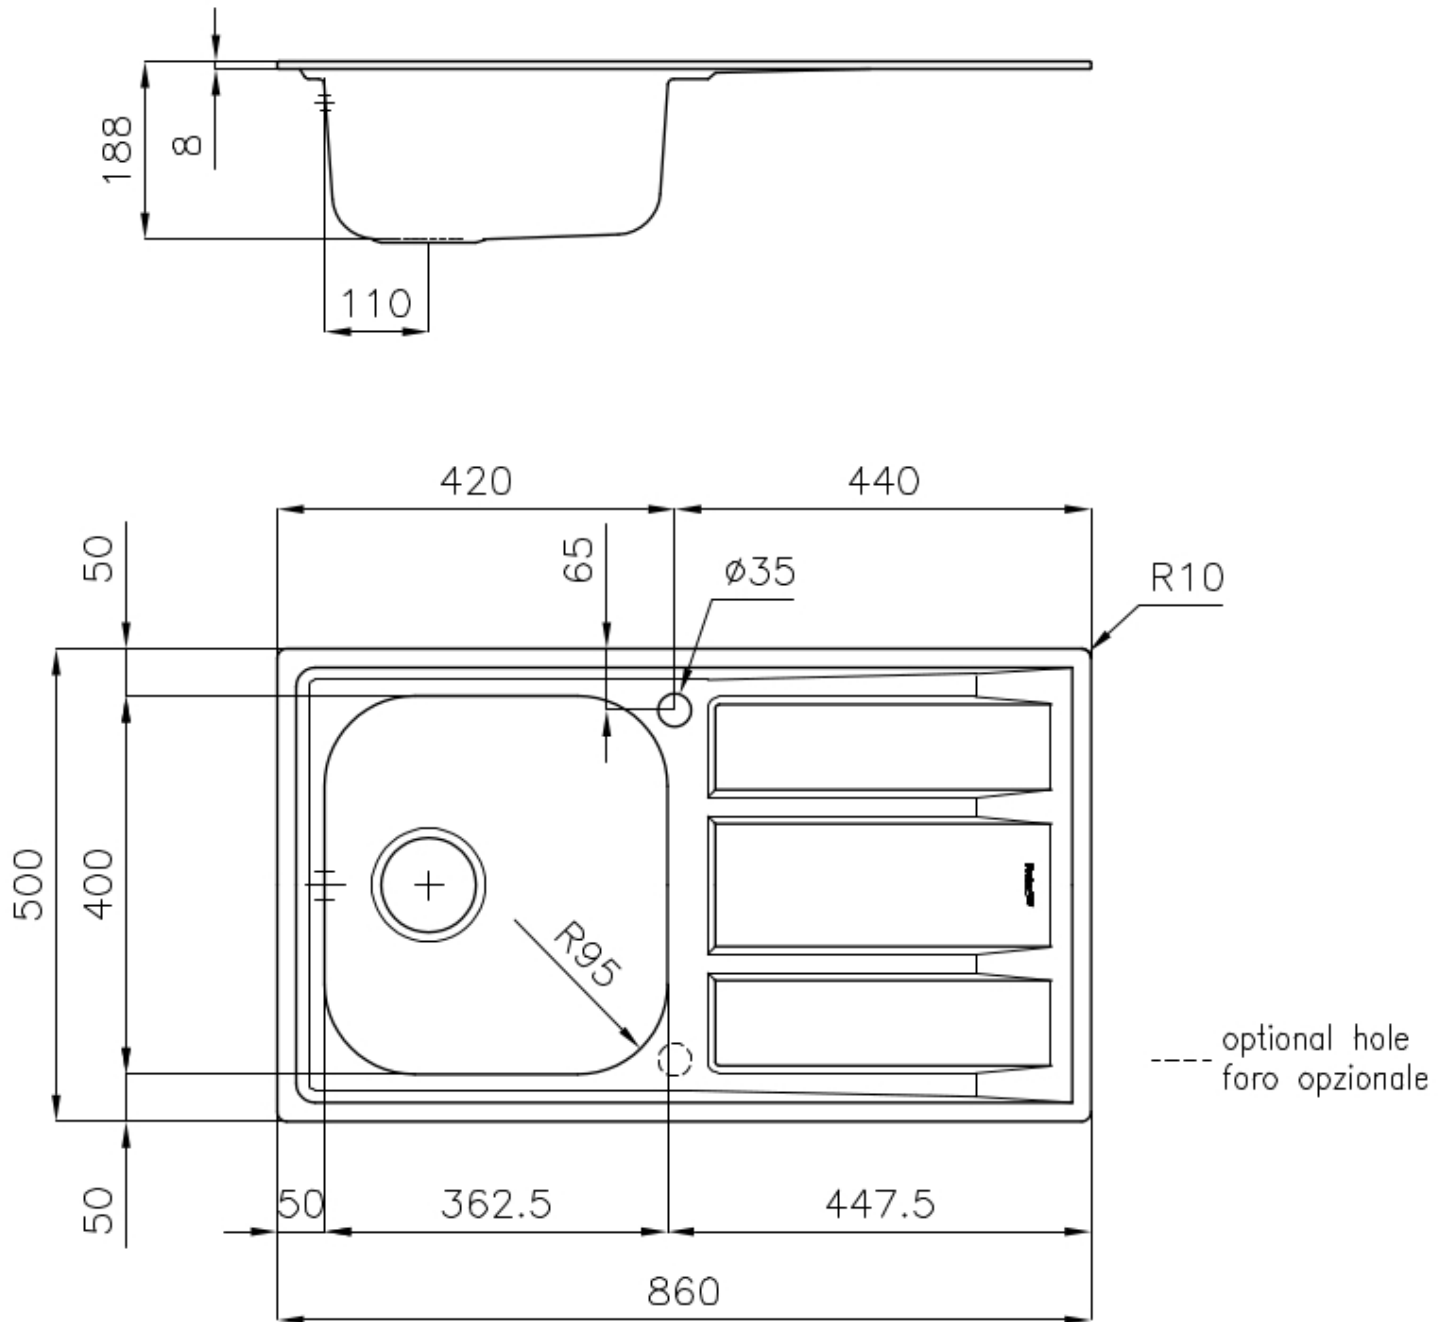

TECNISCHE DATEN